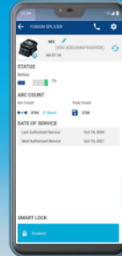

Splice+

App conectividade em nuvem

Administração da informação de fusão e mais!

- Info da fusão com localização/erro
- Progresso da instalação do cabo

Administração

Avaliação

Investigação

A solução!

Nota: A referência e logos Bluetooth® são marcas registadas de Bluetooth SIG, Inc.
O Google Drive é marca registada de Google LLC.

Funcionalidades

Informação em tempo real

O Splice+ recolhe a informação das fusões e dos acessórios da máquina, em tempo real.
O Splice+ pode providenciar localização GPS para cada fusão, via smartphone.

Info dos acessórios

Info das fusões

Info de localização

Segurança Smart Lock

A máquina de fusão fica automaticamente bloqueada, quando a comunicação Bluetooth com o smartphone se perde, prevenindo, assim, utilização não autorizada. Os utilizadores podem facilmente desbloquear a máquina, através da conexão via smartphone.